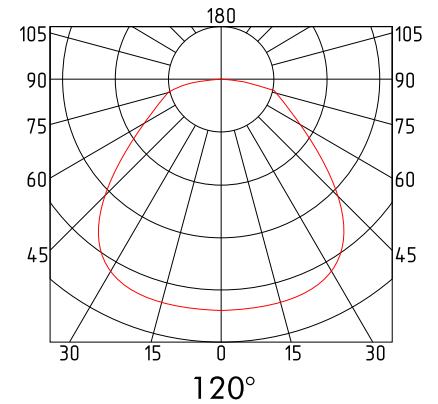

FOZAR

Linear LED lighting

FOZAR

UGR
<19

RoHS

CE

CODE	POWER	CCT	LUMINOUS FLUX	LENGTH
420580154090010203	15W	4000K	1997lm	580 mm
420860234090010203	23W	4000K	2996lm	860 mm
421140314090010203	31W	4000K	3995lm	1140 mm
421420384090010203	38W	4000K	4993lm	1420 mm
421700464090010203	46W	4000K	5992lm	1700 mm
421980544090010203	54W	4000K	6991lm	1980 mm

CODE GENERATION

Series	Type	Length	Power	CCT	CRI	Diffuser 1	Diffuser 2	Control	IP	Colour
3880	4 surface 1	580mm 058	15w 015	3000k 30	80 80	none 0	MPRM 1	none 0	20 20	white 1
5080	5 suspended 2	860mm 086	23w 023	4000k 40	90 90	MPRM 1	OPAL 2	NFC 1	44 44	grey 2
6890	7 recessed 3	1140mm 114	31w 031	5000k 50		OPAL 2	Honey black 3	0/1-10V 2		black 3
		1420mm 142	38w 038	6500k 65			Line black 4	DALI 3		on request 0
		1700mm 170	46w 046	2700-6500k 26			Honey white 5	Dimmer 4		
		1980mm 198	54w 054				Line white 6			
		on request 000	on request 000							